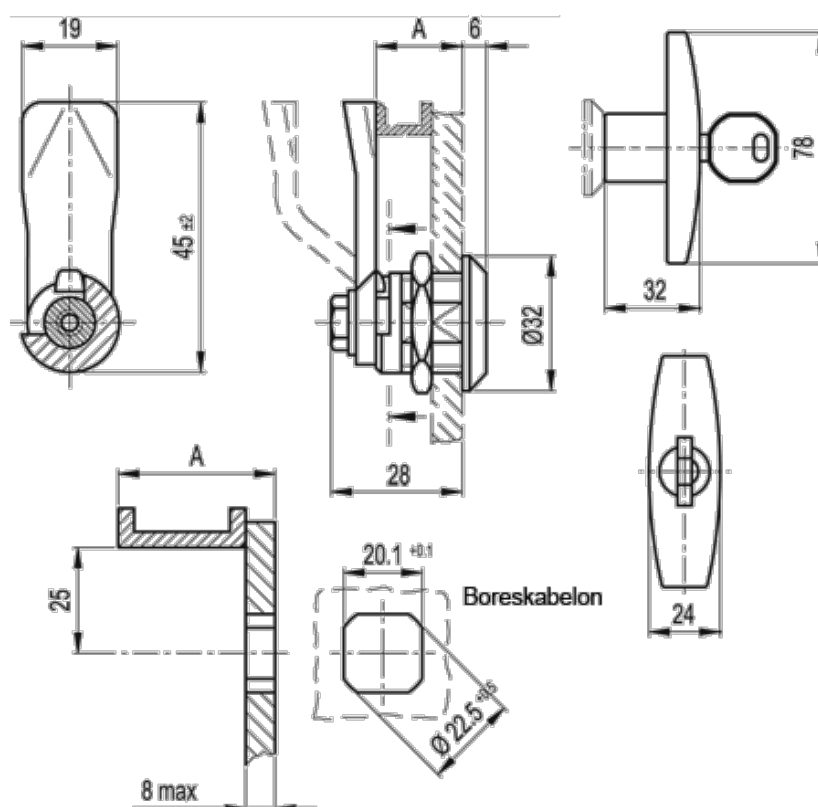

Varenummer: 20734027
Beskrivelse: E+G Låseelement
GN 115-SCT-28

Mål

A = 28